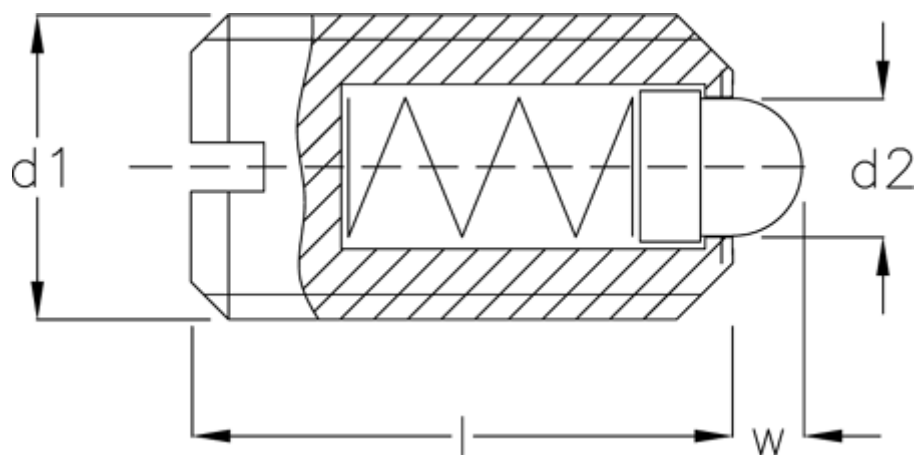

Varenummer: 20882507
Beskrivelse: E+G
Fjedrende trykstykke GN 615.1-M4-BN

Mål

d1	= M4
d2	= 1.8
Fjedertryk N bund	= 12.5
Fjedertryk N top	= 4.5
Længde l	= 9
W	= 1.5